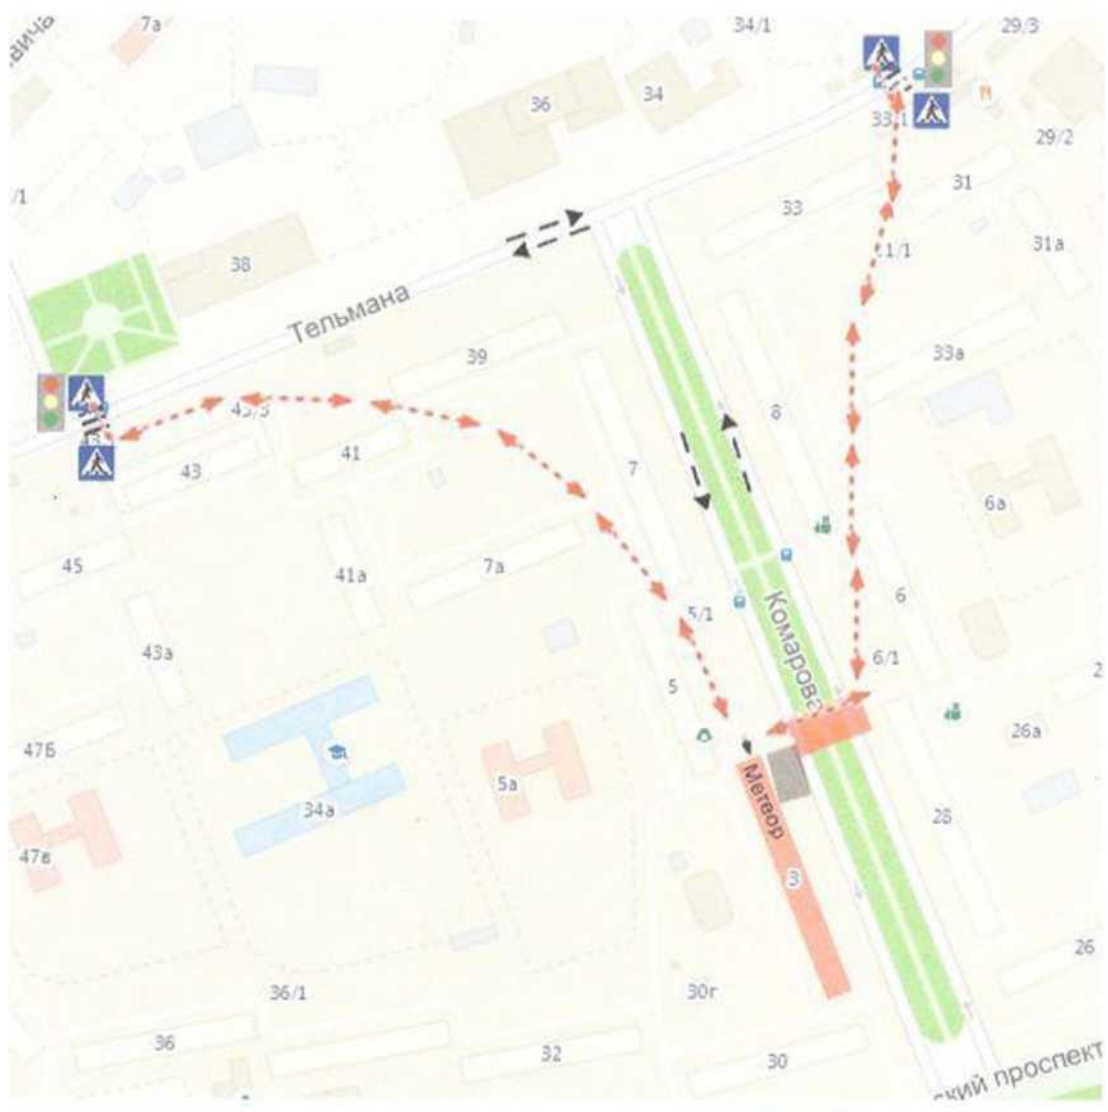

План - схема движения транспортных средств и детей

Центр творчества и развития № 1

Филиал «Солнечный»

Структурное подразделение Сударушка

Структурное подразделение Метеор

- > Движение детей
- Вход в учреждение
- Светофор
- Место погрузки и разгрузки
- Пешеходный переход
- Опасная зона
- Направление движения ТС

Структурное подразделение Импульс

-  Направление движения ТС
-  Подземный переход
-  Вход в учреждение
-  Движение детей

Структурное подразделение Ермак

Структурное подразделение Олимп