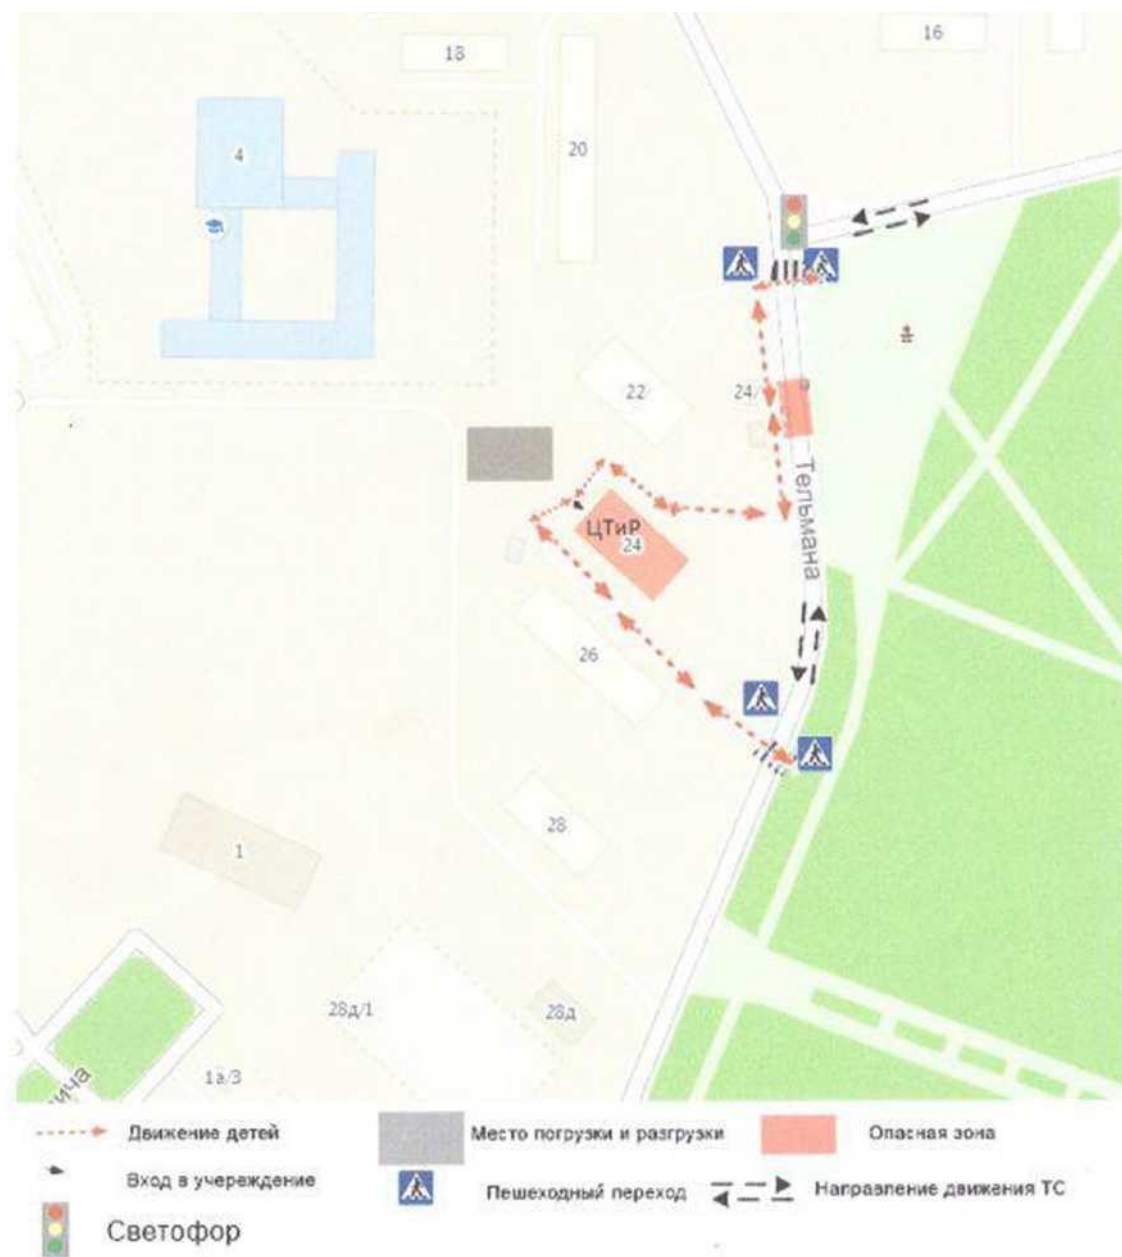

План - схема движения транспортных средств и детей

Центр творчества и развития № 1

Филиал «Солнечный»

Структурное подразделение Сударушка

Структурное подразделение Метеор

- > Движение детей
- Вход в учреждение
- Светофор
- Место погрузки и разгрузки
- Пешеходный переход
- Опасная зона
- Направление движения ТС

Структурное подразделение Импульс

-  Направление движения ТС
-  Подземный переход
-  Вход в учреждение
-  Движение детей

Структурное подразделение Ермак

Структурное подразделение Олимп