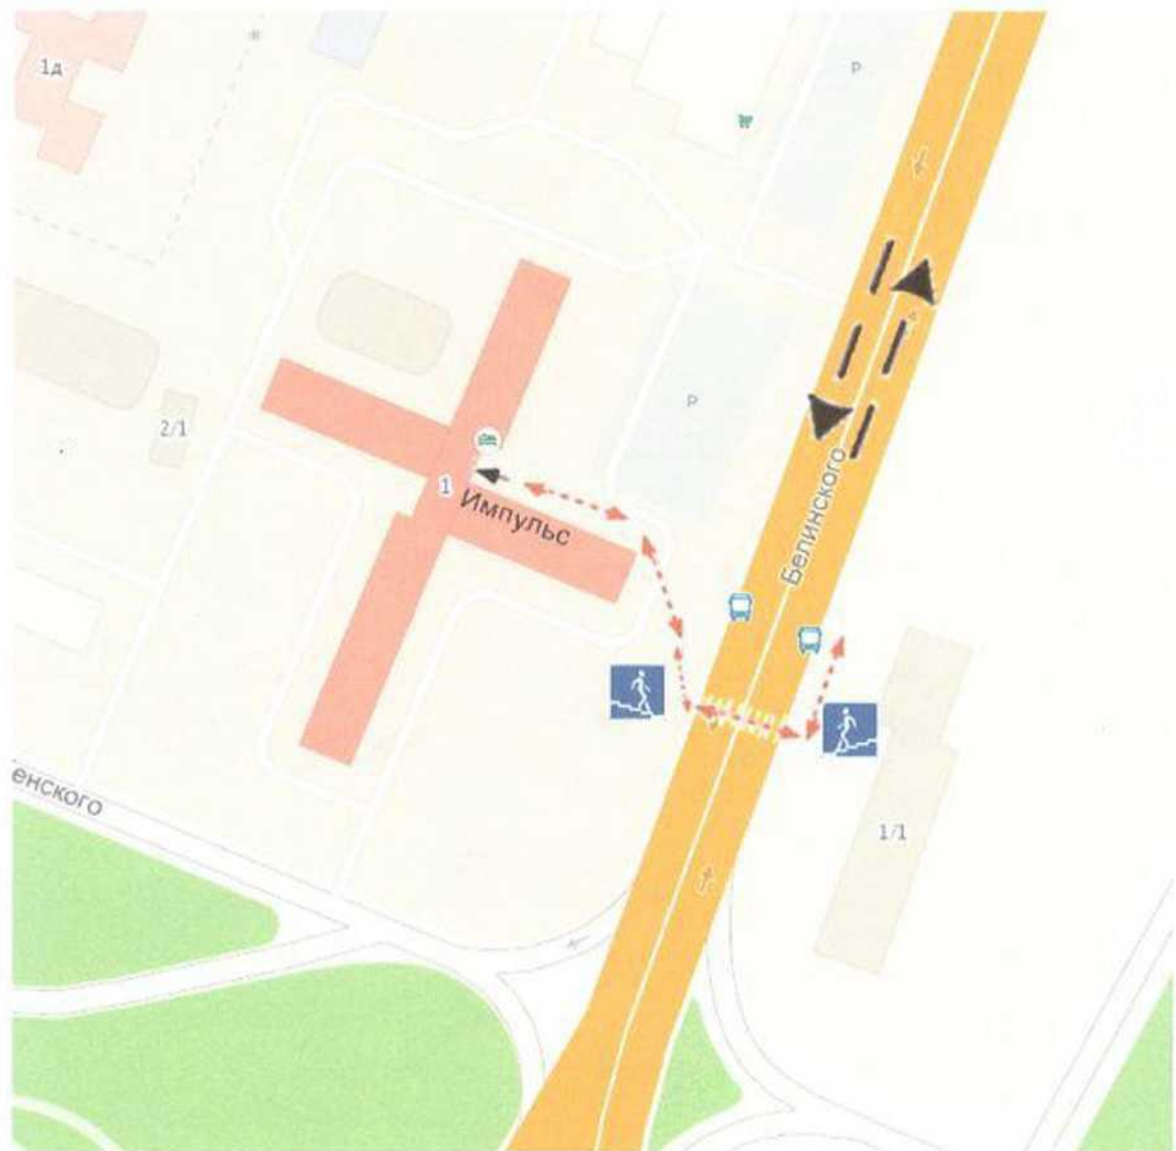

План - схема движения транспортных средств и детей

Центр творчества и развития № 1

Филиал «Солнечный»

Структурное подразделение Сударушка

Структурное подразделение Метеор

- > Движение детей
- Вход в учреждение
- Светофор
- Место погрузки и разгрузки
- Пешеходный переход
- Опасная зона
- Направление движения ТС

Структурное подразделение Импульс

-  Направление движения ТС
-  Подземный переход
-  Вход в учреждение
-  Движение детей

Структурное подразделение Ермак

Структурное подразделение Олимп